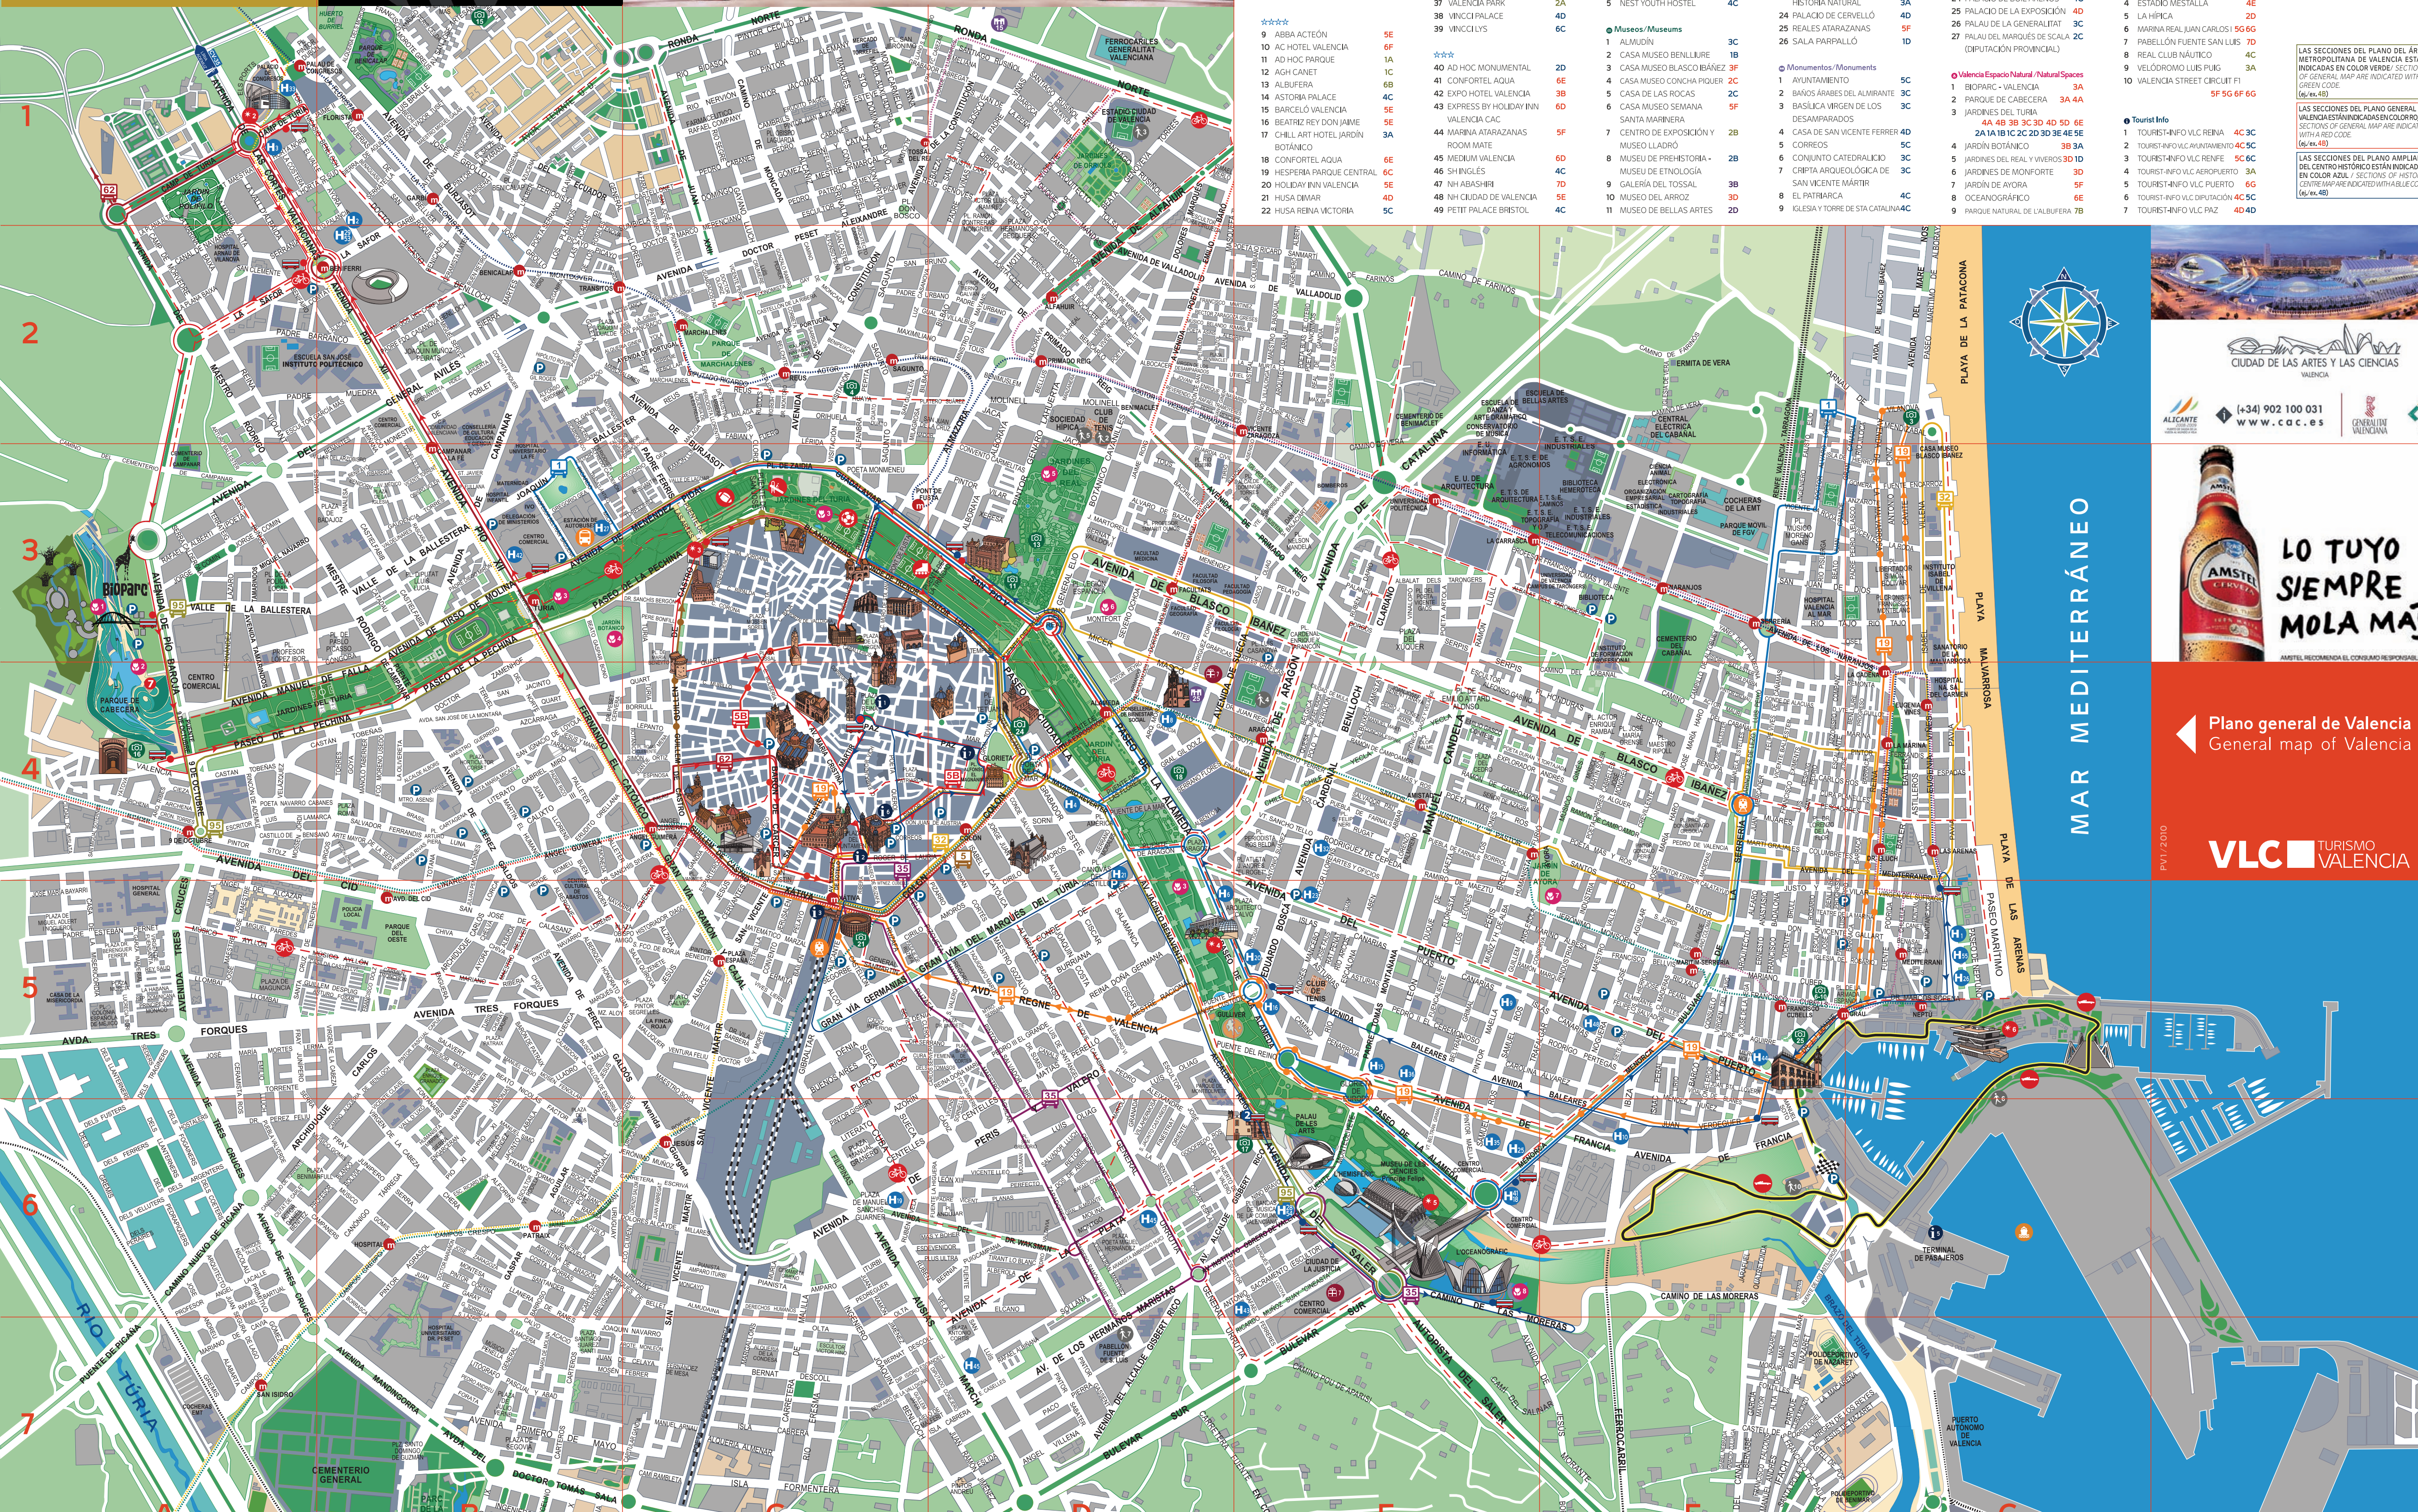

www.bioparcvalencia.es 902 250 340

Tiendas VCF Oficiales
Templo del Fútbol
Pintor Sorolla (C/ Pintor Sorolla, 25)
Mestalla (Pza Valencia CF, 2)

Tiendas Oficiales
C.C Bonaire • C.C MN4
Nuevo Centro • C.C.El Saler

LA BULERÍA TABLAO

FLAMENCO

Enjoy the best experience of flamenco in Valencia!

Live show!!

THE MAGIC OF FLAMENCO IN ONE UNIQUE SHOW!
ENJOY THE DELICIOUS AUTHENTIC SPANISH FOOD

BOOKING AND RESERVATIONS: 963 163 058 - 963 816 661
reservas@lbuleria.com www.lbuleria.com

Ciudad de las Artes y las Ciencias
VALENCIA

ALICANTE (+34) 902 100 031 www.c.c.c.es

PARQUE NATURAL DE L'ALBUFERA

LO TUYO SIEMPRE MOLA MÁS

AMSTEL RECOMIENDA EL CONSUMO RESPONSABLE ALC 90/100

Plano general de Valencia
General map of Valencia

VLC TURISMO VALENCIA